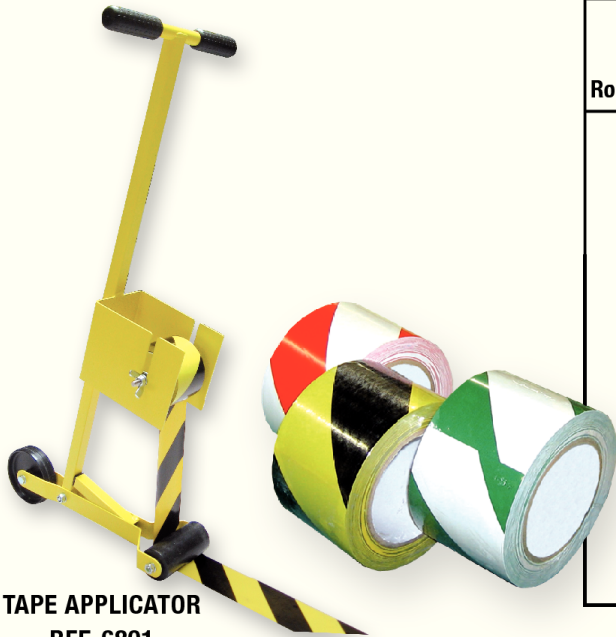

ZELFKLEVENDE AANDUIDING / MARQUAGE AUTOCOLLANT

VLOERMARKERING & PREVENTIEAANDUIDING MARQUAGE SOL & PREVENTION

TAPE APPLICATOR
REF. 6801

Breedte / Largeur				REFLECTEREND KLASSE I RETROREFLECHISSANT CLASSE I	
Rol/Rouleau 33m	75mm	50mm	25mm	Rol/Rouleau 10m Breedte/Largeur 50mm	Rol/Rouleau 10m Breedte/Largeur 100mm
	TA1101	TA1301	TA1201	TA1601	TA1701
	TA1102	TA1302		TA1602	TA1702
	TA1107	TA1307			
	TA1103	TA1303		TA1403	TA1503
	TA1104	TA1304		TA1404	TA1504
	TA1105	TA1305		TA1405	TA1505
	TA1106	TA1306		TA1406	TA1506
	TA1108	TA1308		TA1408	TA1508
	TA1109	TA1309			

GEKLEURDE TAPES (Niet voor vloer) ROULEAUX COULEUR (Non-sol)

Rol van 20m Rouleau de 20m	Breedte / Largeur		
	25mm	50mm	100mm
	TA1001	TA2001	TA4001
	TA1002	TA2002	TA4002
	TA1003	TA2003	TA4003
	TA1004	TA2004	TA4004
	TA1006	TA2006	TA4006
	TA1007	TA2007	
	TA1008	TA2008	TA4008
	TA1010	TA2010	TA4010

MARKERINGSBANDEN (Niet voor vloer) BANDES DE MARQUAGE (Non-sol)

Band van 1 meter / Bande de 1 mètre

Breedte / Largeur	RETROREFL. Klasse I / Classe I			
50mm	3730.01 R-L	3730.02 R-L	37R0.01 R-L	37R0.02 R-L
100mm	3731.01 R-L	3731.02 R-L	37R1.01 R-L	37R1.02 R-L
250mm	3732.01 R-L	3732.02 R-L	37R2.01 R-L	37R2.02 R-L
300mm			37R3.01 R-L	37R3.02 R-L
400mm			37R4.01 R-L	37R4.02 R-L
500mm			37R5.01 R-L	37R5.02 R-L

L = Linksploend / Inclination à gauche

R = Rechtsloend / Inclination à droite

FOTOLUM.-TAPES - PHOTOLUM.

Rol / Rouleau 10m	Breedte / Largeur		
	20mm	40mm	80mm
	SG030	SG031	SG032
		SG033R	
		SG033B	

Andere breedtes of kleuren op aanvraag
Autres couleurs et largeurs sur demande