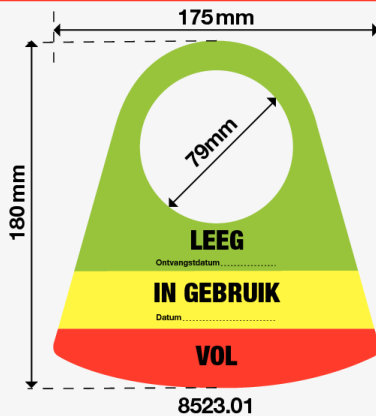

# AFSCHEURBARE ONDERHOUDS- EN WAARSCHUWINGSLABELS ETIQUETTES D'ENTRETIEN ET DE PREVENTION ARRACHABLES

PVC 0,3mm - Recto bedrukt / Impression recto

Beschrijfbaar met viltstift / Complétez à l'aide d'un marqueur permanent.

Bevestigingsgaatje / Orifice 6,5mm

75 x 200mm

## AFSCHEURBARE GASFLESLABELS / ETIQUETTES ARRACHABLES POUR CYLINDRES

PVC 0,3mm

Recto bedrukt / Impression recto

Beschrijfbaar met viltstift /

Complétez à l'aide d'un marqueur permanent.

PERMANENT MARKER / MARQUEUR PERMANENT

## LABELS VOOR SLOTEN / ETIQUETTES POUR CADENAS

TYPE 3 Masterlock

Zelfklevend vinyl  
Vynyle autocollant  
110x20mm - Per/par 40

	REF
Nederlands	461N
Français	461F
English	461

Lasergravering op hangslot 410  
Gravage laser sur cadenas 410