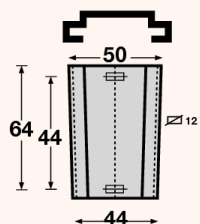

V-plates in zelfklevend vinyl

Panneaux V en vinyle autocollant

Afmetingen / Dimensions : 250x500mm

| | |
|---|---------|
| Zwart op geel / Noir sur jaune | 2834.00 |
| Zwart op transparant / Noir sur transparent | 2834.01 |
| Wit op transparant / Blanc sur transparent | 2834.02 |
| Zwart op wit / Noir sur blanc | 2834.03 |

Zelfklevend vinyl / Vinyle autocollant

Afmetingen / Dimensions : 250x100mm

| | |
|---|---------|
| Zwart op geel / Noir sur jaune | 2833.00 |
| Zwart op transparant / Noir sur transparent | 2833.01 |
| Wit op transparant / Blanc sur transparent | 2833.02 |

Tarra platen / Panneaux Tare

PP / Polyprop : 350x125mm

Nederlands 2821.NL

Français 2821.FR

Vinyl / Vinyle : 350x125mm

Nederlands 2831.NL

Français 2831.FR

Steun in gegalvaniseerd staal Support en acier galvanisé