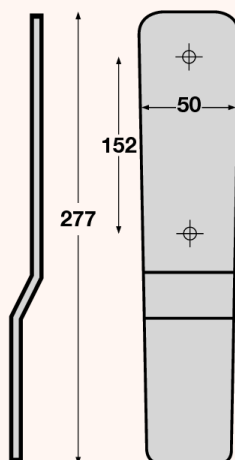

Bevestigingsstrip in gegalvaniseerd staal Strip de fixation en acier galvanisé

2662.00

TARRA	KG.
M.T.M	KG.

TARE	KG.
CH.UT.	KG.

Tarra platen / Panneaux Tare

PP / Polyprop : 350x125mm

Nederlands 2821.NL

Français 2821.FR

Vinyl / Vinyle : 350x125mm

Nederlands 2831.NL

Français 2831.FR