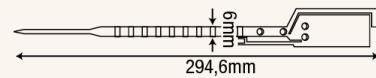

SIMPLE SEAL

Materiaal / Matériel : Polypropyleen co polymeer / Polypropylène co polymère
Formaat / Dimensions : 294,6mm - 6mm diam.
Standaard olopende nummering / Numérotation montante standardisée
Personalisatie tot 20 karakters / Personnalisation jusqu'au 20 caractères

Enkel nr. / Seule nr. 1000 st. J50307 J50301 J50304 J50302 J50303 J50306 J50308
Geperson. / Person. 5000 st. JA0307 JA0301 JA0304 JA0302 JA0303 JA0306 JA0308

Wit / Blanc, Donk. gr. / Vert fon., Donk. bl. / Bleu fon., Oranje / Orange