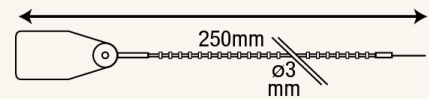

ADJUST SEAL 6405

Materiaal / Matériel : Polypropyleen co polymeer / Polypropylène co polymère
Formaat / Dimensions : 405mm - 3mm diam.
Standaard olopende nummering / Numérotation montante standardisée
Personalisatie tot 20 karakters / Personnalisation jusqu'au 20 caractères

Enkel nr. / Seule nr. 1000 st. J50507 J50501 J50504 J50502 J50503 J50506 J50505 J50509 J50508 J50510
Geperson. / Person. 5000 st. JA0507 JA0501 JA0504 JA0502 JA0503 JA0506 JA0505 JA0509 JA0508 JA0510

Wit / Blanc, Donk. gr. / Vert fon., Donk. bl. / Bleu fon., Oranje / Orange, Lichtgr. / Vert clair, Lichtbl. / Bleu clair