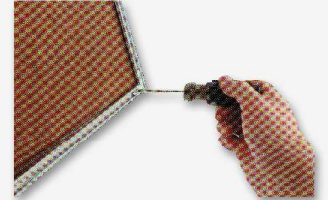

POSTERFRAME

STANDAARD PROGRAMMA PROGRAMME STANDARD	
FORMAAT DIMENSIONS	REF.
Din A4 (210x297mm)	POSTER 1
Din A3 (297x420mm)	POSTER 2
Din A2 (420x495mm)	POSTER 3
Din A1 (594x841mm)	POSTER 4
Din B2 (500x707mm)	POSTER 5

**TECHNISCHE GEGEVENS
SPECIFICATIONS TECHNIQUES**

Aluminium profielen, zilver geanodiseerd
Met glas
Harde rug
*Profiles en alu, anodisé en argent
Avec verre
Dos renforcé*

AFFICHEDRAGER / PORTE-AFFICHES

- PVC - affichedrager : weerkaatsen niet, voor verticale of horizontale bevestiging.
- Het document wordt geplaatst tussen 2 plooiën en wordt bevestigd met dubbelzijdige en magnetische banden.
- Verkocht per 10 stuks.
- *Porte-affiche en PVC : anti-reflet pour suspension verticale ou horizontale.*
- *Pincez votre document entre ces 2 replis et collez-le grâce à ses bandes adhésives ou magnétiques.*
- *Vendues par 10 pièces.*

MINIVITRINE / MINI-VITRINE

- Document wordt er langs boven ingeschoven.
- Wordt bevestigd met tape.
- Verkocht per paar.
- *Le document A4 se glisse par le côté supérieur.*
- *Fixation adhésive.*
- *Vendues par paire.*