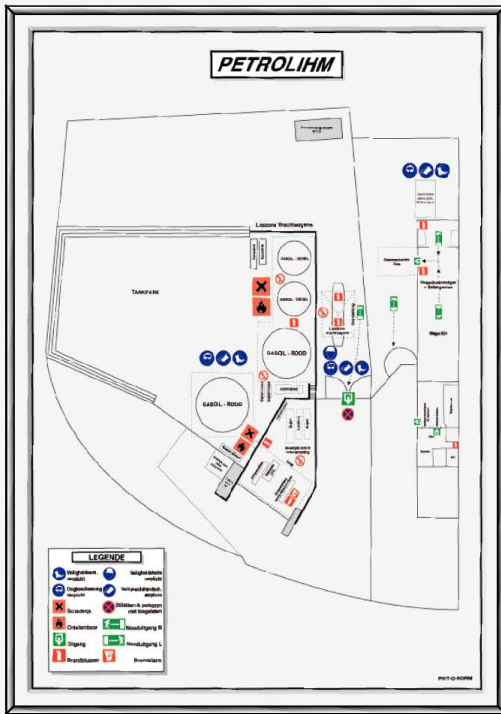

POSTERFRAME

STANDAARD PROGRAMMA PROGRAMME STANDARD	
FORMAAT DIMENSIONS	REF.
Din A4 (210x297mm)	POSTER 1
Din A3 (297x420mm)	POSTER 2
Din A2 (420x495mm)	POSTER 3
Din A1 (594x841mm)	POSTER 4
Din B2 (500x707mm)	POSTER 5

**TECHNISCHE GEGEVENS
SPECIFICATIONS TECHNIQUES**

Aluminium profielen, zilver geanodiseerd
Met glas
Harde rug
*Profiles en alu, anodisé en argent
Avec verre
Dos renforcé*

AFFICHEDRAGER / PORTE-AFFICHES

- PVC - affichedrager : weerkaatsen niet, voor verticale of horizontale bevestiging.
- Het document wordt geplaatst tussen 2 plooiën en wordt bevestigd met dubbelzijdige en magnetische banden.
- Verkocht per 10 stuks.
- *Porte-affiche en PVC : anti-reflet pour suspension verticale ou horizontale.*
- *Pincez votre document entre ces 2 replis et collez-le grâce à ses bandes adhésives ou magnétiques.*
- *Vendues par 10 pièces.*

MINIVITRINE / MINI-VITRINE

- Document wordt er langs boven ingeschoven.
- Wordt bevestigd met tape.
- Verkocht per paar.
- *Le document A4 se glisse par le côté supérieur.*
- *Fixation adhésive.*
- *Vendues par paire.*

OMSCHRIJVING DESIGNATION	REF.
Zelfklevende minivitrine A4 / <i>Porte-affiche A4 adhésif</i>	V28760